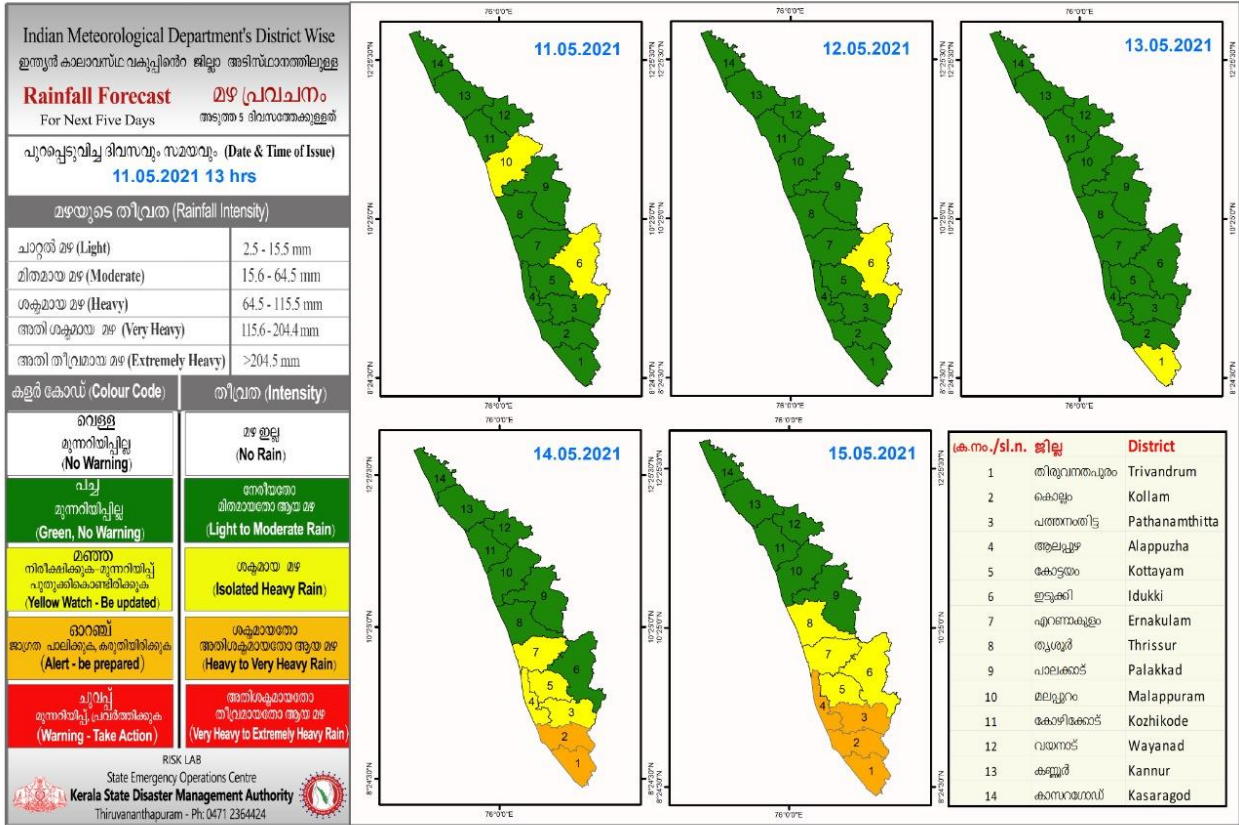

RAINFALL

KSEB RESERVOIR STATISTICS

കേരളത്തിലെ പ്രധാന അണക്കെട്ടുകളിലെ (KSEB) ദിവസേനയുള്ള ജലനിരപ്പ് സംബന്ധിച്ചുള്ള വിവരം 11/05/2021, 11 am Daily Water Levels Details of Main Power Generation Dams (KSEB) in Kerala					
No.നം.	Reservoir അണക്കെട്ട്	District ജില്ല	നിലവിലെ ജലനിരപ്പ് Water Level as on date (m)	Colour Code (Today's Alert)	പുറത്ത് വിടുന്ന വെള്ളം Spill (cumecs)
1	ഇടുക്കി Idukki	Idukki ഇടുക്കി	2334.08ft	No warning	Nil
2	ഇടമലയാർ Idamalayar	Ernakulam എറണാകുളം	139.89	No Warning	Nil
3	കക്കി(ആനത്തോട്) Kakki (Anathodu)	Pathanamthitta പത്തനംതിട്ട	961.91	No Warning	Nil
4	ബാണാസുര Banasura	Wayanad വയനാട്	755.95	No Warning	Nil
5	കുറ്റിയാടി Kuttiyadi	Kozhikkode കോഴിക്കോട്	749.78	No Warning	Nil
6	പമ്പ Pamba	Pathanamthitta പത്തനംതിട്ട	963.60	No Warning	Nil
7	പൊരിങ്ങൽകുത്ത് Poringalkuthu	Thrissur തൃശൂർ	413.45	No Warning	Nil
8	കല്ലാർകുട്ടി Kallarkutty	Idukki ഇടുക്കി	454.35	No Warning	Nil
9	ഇരട്ടയാർ Erattayar	Idukki ഇടുക്കി	746.40	No Warning	Nil
10	ലോവർ പെരിയാർ Lower Periyar	Idukki ഇടുക്കി	251.00	No Warning	Nil
11	മൂഴിയാർ Moozhiyar	Pathanamthitta പത്തനംതിട്ട	189.85	No Warning	Nil
12	കല്ലാർ Kallar	Idukki ഇടുക്കി	819.40	No Warning	Nil
13	പൊൻമുടി Ponmudi	Idukki ഇടുക്കി	703.70	No Warning	Nil
14	മാട്ടുപ്പെട്ടി Mattupetti	Idukki ഇടുക്കി	1582.700	No Warning	Nil
15	ആനയിറങ്ങൽ Aanairangal	Idukki ഇടുക്കി	1191.40	No warning	Nil
16	കുണ്ടള Kundala	Idukki ഇടുക്കി	1741.50	No warning	Nil
17	ഷോളയാർ Sholayar	Thrissur തൃശൂർ	2613.60 ft	No Warning	Nil
Colour Code					
No Warnings		No Alerts നിലവിൽ മുന്നറിയിപ്പുകൾ ഇല്ല			
Blue നീല		1st Stage of alert ഒന്നാംഘട്ട മുന്നറിയിപ്പ്			
Orange ഓറഞ്ച്		2nd Stage of alert രണ്ടാംഘട്ട മുന്നറിയിപ്പ്			
Red ചുവപ്പ്		3rd Stage of alert മൂന്നാംഘട്ട മുന്നറിയിപ്പ്			