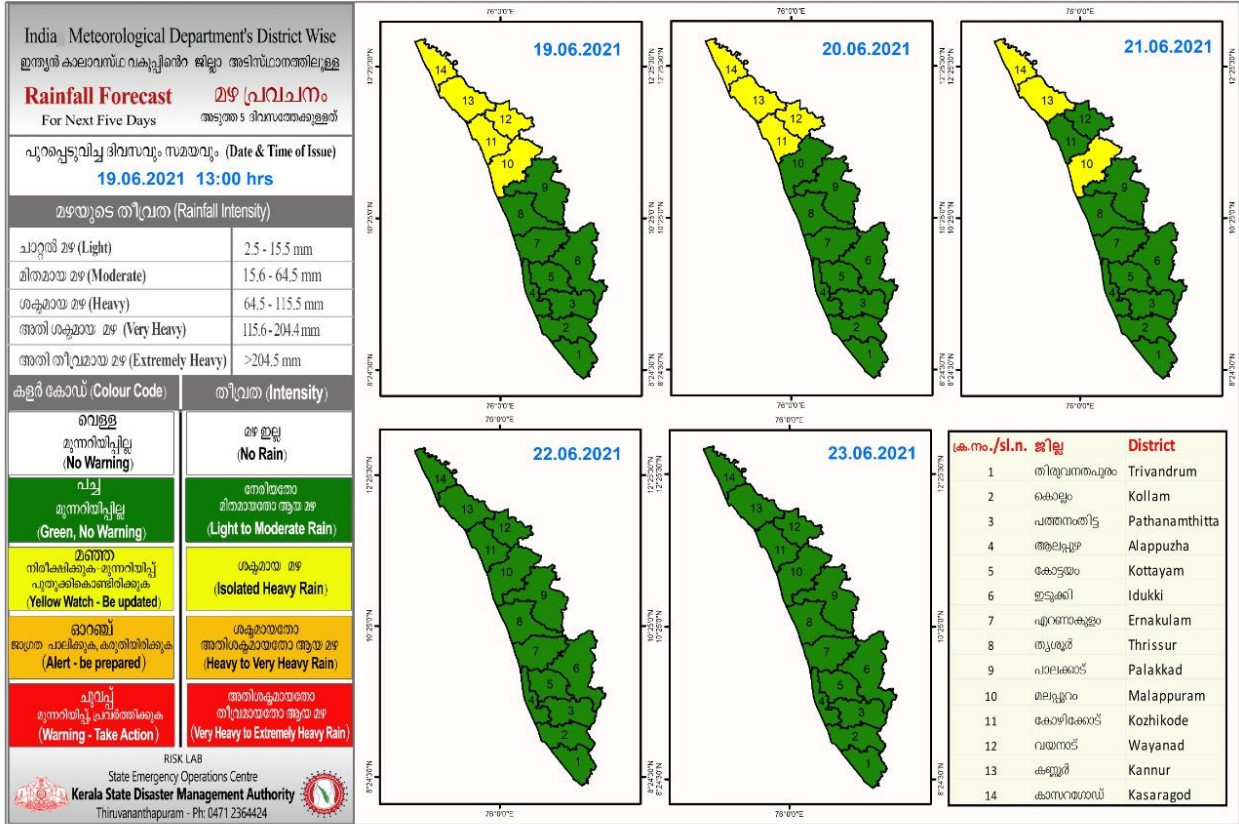

## KSEB RESERVOIR STATISTICS

അലേർട്ട് നിലനിൽക്കുന്ന കേരളത്തിലെ പ്രധാന അണക്കെട്ടുകളിലെ (KSEB) ദിവസേനയുള്ള ജലനിരപ്പ് സംബന്ധിച്ചുള്ള വിവരം 18/06/2021, 11 am					
No.നം.	Reservoir അണക്കെട്ട്	District ജില്ല	നിലവിലെ ജലനിരപ്പ് Water Level as on date (m)	Colour Code (Today's Alert)	പുറത്ത് വിടുന്ന വെള്ളം Spill (cumecs)
1	പൊരിങ്ങൽകുത്ത് Poringalkuthu	Thrissur തൃശൂർ	420.15	Red	14.78
2	ലോവർ പെരിയാർ Lower Periyar	ഇടുക്കി Idukki	253.00	Red	89.06
3	കല്ലാർകുട്ടി Kallarkutti	ഇടുക്കി Idukki	456.30	Red	55.06
4	മുഴിയാർ Muzhiyar	പത്തനംതിട്ട Pathanamthitta	190.15	Red	14.78
Colour Code					
No Warnings		No Alerts നിലവിൽ മുന്നറിയിപ്പുകൾ ഇല്ല			
Blue നീല		1st Stage of alert ഒന്നാംഘട്ട മുന്നറിയിപ്പ്			
Orange ഓറഞ്ച്		2nd Stage of alert രണ്ടാംഘട്ട മുന്നറിയിപ്പ്			
Red ചുവപ്പ്		3rd Stage of alert മൂന്നാംഘട്ട മുന്നറിയിപ്പ്			
Yellow - മഞ്ഞ		Dams releasing water today മുൻകരുതലിന്റെ ഭാഗമായി നിലവിൽ നിയന്ത്രിത അളവിൽ വെള്ളം പുറത്തുകൊടുക്കി വിടുന്ന അണക്കെട്ടുകൾ			