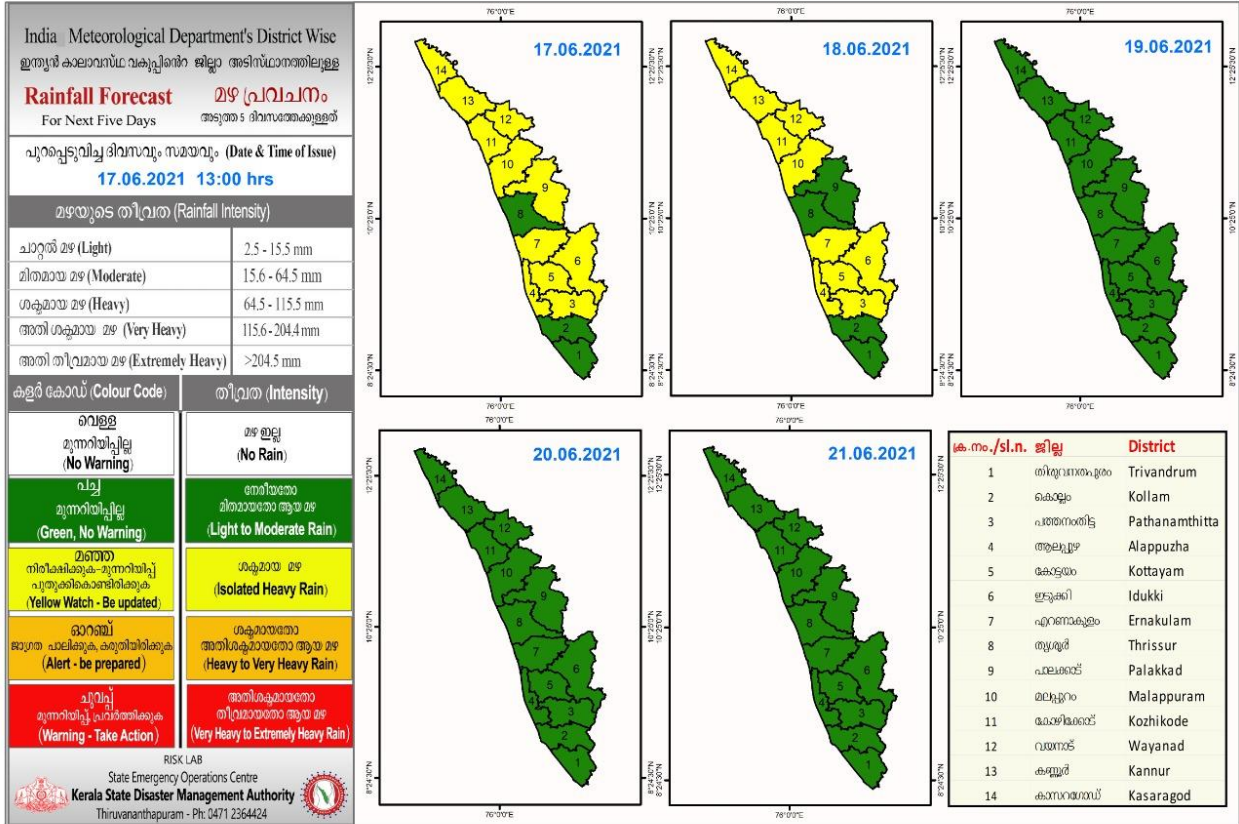

RAINFALL

KSEB RESERVOIR STATISTICS

അലേർട്ട് നിലനിൽക്കുന്ന കേരളത്തിലെ പ്രധാന അണക്കെട്ടുകളിലെ (KSEB) ദിവസേനയുള്ള ജലനിരപ്പ് സംബന്ധിച്ചുള്ള വിവരം 17/06/2021, 11 am					
No.നം.	Reservoir അണക്കെട്ട്	District ജില്ല	നിലവിലെ ജലനിരപ്പ് Water Level as on date (m)	Colour Code (Today's Alert)	പുറത്ത് വിടുന്ന വെള്ളം Spill (cumecs)
1	പൊരിങ്ങൽകുത്ത് Poringalkuthu	Thrissur തൃശൂർ	420.10	Red	16.24
2	ലോവർ പെരിയാർ Lower Periyar	ഇടുക്കി Idukki	253.00	Red	51.56
3	കല്ലാർകുട്ടി Kallarkutti	ഇടുക്കി Idukki	456.30	Red	35.63
4	മുഴിയാർ Muzhiyar	പത്തനംതിട്ട Pathanamthitta	190.25	Red	16.24
Colour Code					
No Warnings		No Alerts നിലവിൽ മുന്നറിയിപ്പുകൾ ഇല്ല			
Blue നീല		1st Stage of alert ഒന്നാംഘട്ട മുന്നറിയിപ്പ്			
Orange ഓറഞ്ച്		2nd Stage of alert രണ്ടാംഘട്ട മുന്നറിയിപ്പ്			
Red ചുവപ്പ്		3rd Stage of alert മൂന്നാംഘട്ട മുന്നറിയിപ്പ്			
Yellow - മഞ്ഞ		Dams releasing water today മുൻകരുതലിന്റെ ഭാഗമായി നിലവിൽ നിയന്ത്രിത അളവിൽ വെള്ളം പുറത്തുകൊടുക്കി വിടുന്ന അണക്കെട്ടുകൾ			