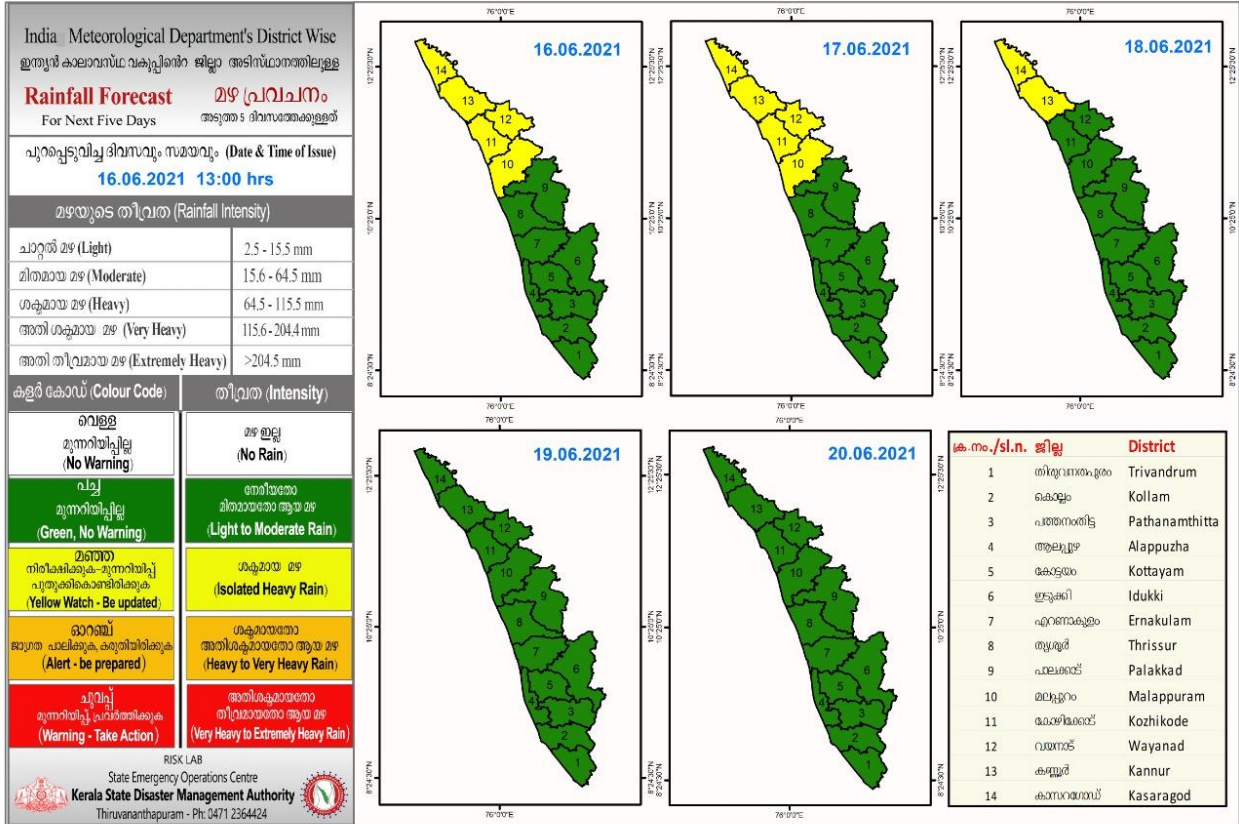

## KSEB RESERVOIR STATISTICS

അലേർട്ട് നിലനിൽക്കുന്ന കേരളത്തിലെ പ്രധാന അണക്കെട്ടുകളിലെ (KSEB) ദിവസേനയുള്ള ജലനിരപ്പ് സംബന്ധിച്ചുള്ള വിവരം 16/06/2021, 11 am					
No.നം.	Reservoir അണക്കെട്ട്	District ജില്ല	നിലവിലെ ജലനിരപ്പ് Water Level as on date (m)	Colour Code (Today's Alert)	പുറത്ത് വിട്ടുന വെള്ളം Spill (cumecs)
1	പൊരിങ്ങൽകുത്ത് Poringalkuthu	Thrissur തൃശൂർ	417.60	Blue	0
2	ലോവർ പെരിയാർ Lower Periyar	ഇടുക്കി Idukki	252.70	Red	0
3	കല്ലാർകുട്ടി Kallarkutti	ഇടുക്കി Idukki	456.30	Red	0
4	മുഴിയാർ Muzhiyar	പത്തനംതിട്ട Pathanamthitta	190.75	Red	13.86
Colour Code					
No Warnings		No Alerts നിലവിൽ മുന്നറിയിപ്പുകൾ ഇല്ല			
Blue നീല		1st Stage of alert ഒന്നാംഘട്ട മുന്നറിയിപ്പ്			
Orange ഓറഞ്ച്		2nd Stage of alert രണ്ടാംഘട്ട മുന്നറിയിപ്പ്			
Red ചുവപ്പ്		3rd Stage of alert മൂന്നാംഘട്ട മുന്നറിയിപ്പ്			
Yellow - മഞ്ഞ		Dams releasing water today മുൻകരുതലിന്റെ ഭാഗമായി നിലവിൽ നിയന്ത്രിത അളവിൽ വെള്ളം പുറത്തേക്കൊഴുക്കി വിട്ടുന അണക്കെട്ടുകൾ			