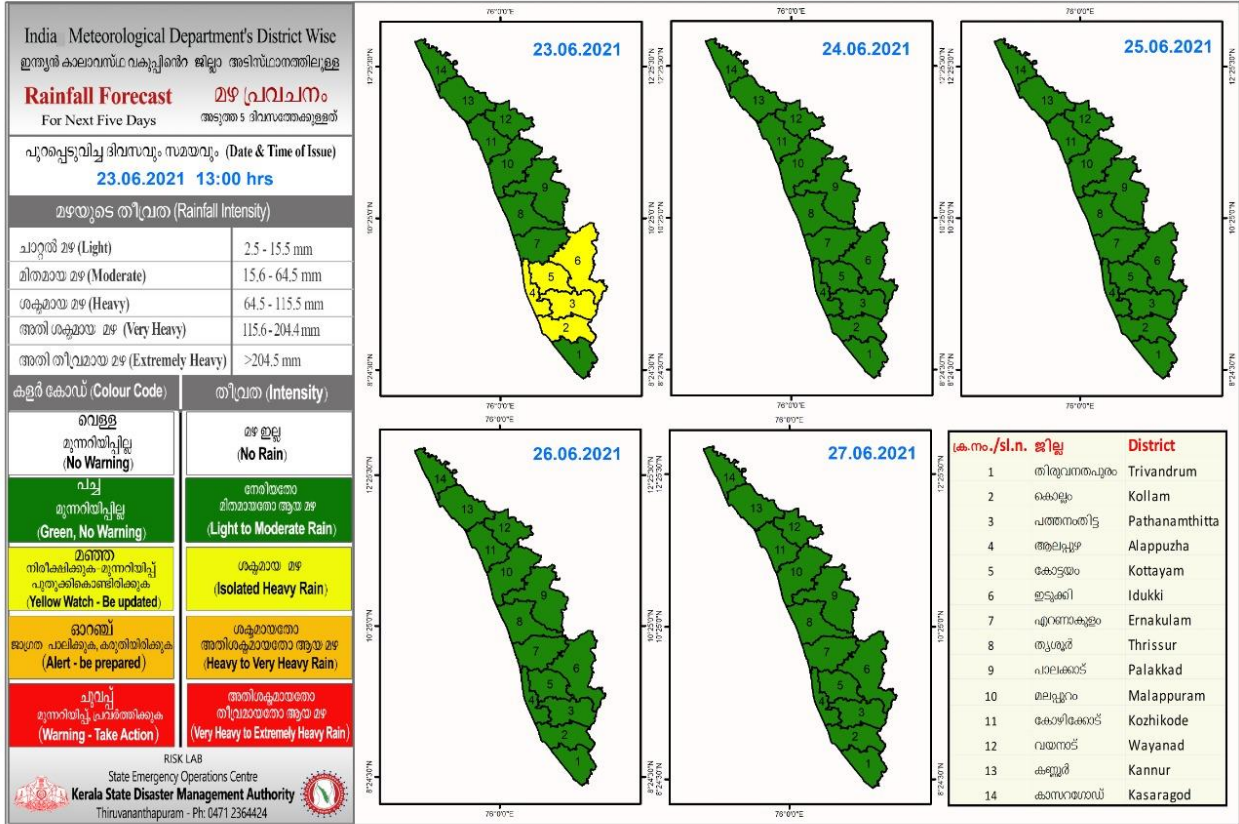

## KSEB RESERVOIR STATISTICS

അലേർട്ട് നിലനിൽക്കുന്ന കേരളത്തിലെ പ്രധാന അണക്കെട്ടുകളിലെ (KSEB) ദിവസേനയുള്ള ജലനിരപ്പ് സംബന്ധിച്ചുള്ള വിവരം 23/06/2021, 11 AM Daily Water Levels Details of Main Power Generation Dams with Alert (KSEB) in Kerala					
No. നം.	Reservoir അണക്കെട്ട്	District ജില്ല	നിലവിലെ ജലനിരപ്പ് Water Level as on date (m)	Colour Code (Today's Alert)	പുറത്ത് വിട്ടുന വെള്ളം Spill (cumecs)
1	പൊരിങ്ങൽക്കുത്ത് Poringalkuthu	തൃശ്ശൂർ Thrissur	419.00	Red Alert	0
2	മുഴിയാർ Muzhiyar	പത്തനംതിട്ട Pathanamthitta	190.9	Red Alert	16.09
Colour Code					
No Warnings		No Alerts നിലവിൽ മുന്നറിയിപ്പുകൾ ഇല്ല			
Blue നീല		1st Stage of alert ഒന്നാംഘട്ട മുന്നറിയിപ്പ്			
Orange ഓറഞ്ച്		2nd Stage of alert രണ്ടാംഘട്ട മുന്നറിയിപ്പ്			
Red ചുവപ്പ്		3rd Stage of alert മൂന്നാംഘട്ട മുന്നറിയിപ്പ്			
Yellow മഞ്ഞ		Dams releasing water today മുൻകരുതലിന്റെ ഭാഗമായി നിലവിൽ നിയന്ത്രിത അളവിൽ വെള്ളം പുറത്തുകൊടുക്കി വിട്ടുന അണക്കെട്ടുകൾ			