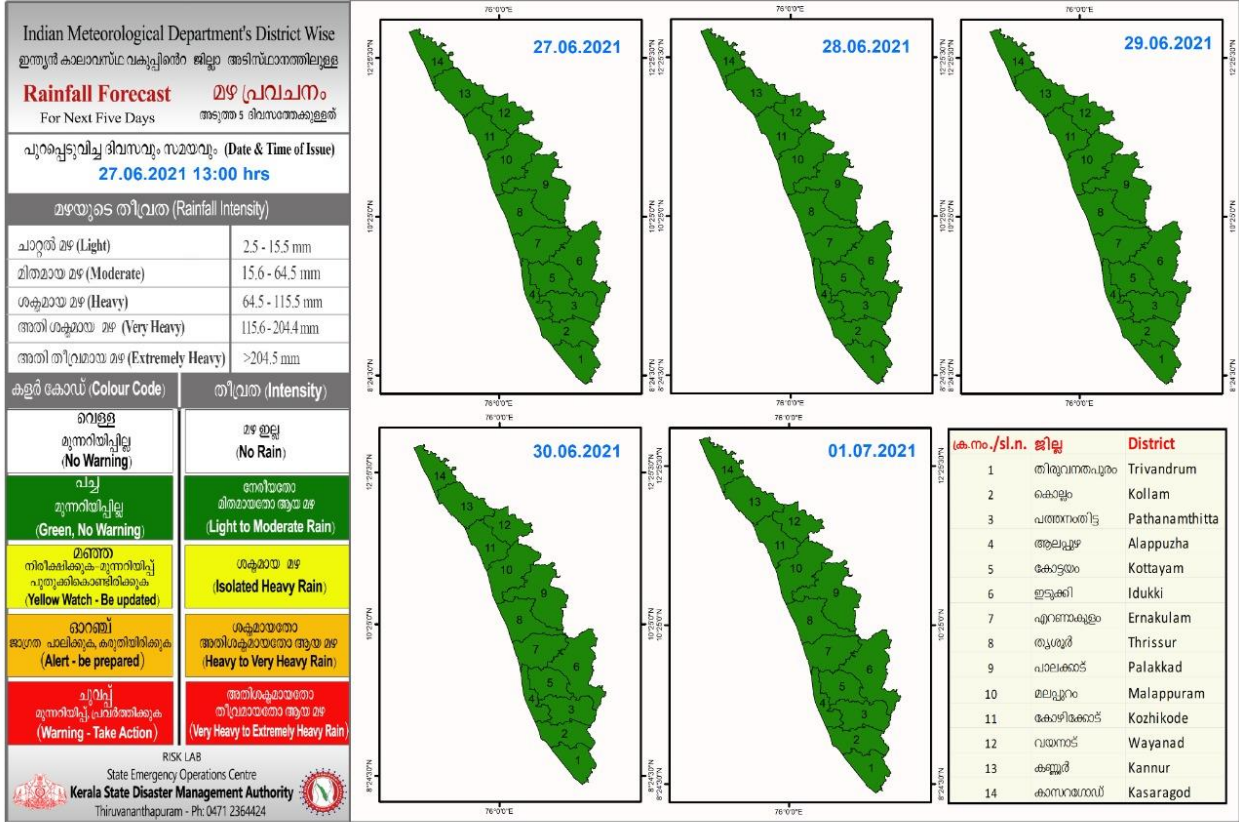

# RAINFALL

## KSEB RESERVOIR STATISTICS

അലേർട്ട് നിലനിൽക്കുന്ന കേരളത്തിലെ പ്രധാന അണക്കെട്ടുകളിലെ (KSEB) ദിവസേനയുള്ള ജലനിരപ്പ് സംബന്ധിച്ചുള്ള വിവരം

27/06/2021, 11 am

Daily Water Levels Details of Main Power Generation Dams with Alert (KSEB) in Kerala

No.നം.	Reservoir അണക്കെട്ട്	District ജില്ല	നിലവിലെ ജലനിരപ്പ് Water Level as on date (m)	Colour Code (Today's Alert)	പുറത്ത് വിട്ടുന വെള്ളം Spill (cumecs)
1	മുഴിയാർ Muzhiyar	പത്തനംതിട്ട Pathanamthitta	190.15	Red Alert	2.28
<b>Colour Code</b>					
No Warnings		No Alerts നിലവിൽ മുന്നറിയിപ്പുകൾ ഇല്ല			
Blue നീല		1st Stage of alert ഒന്നാംഘട്ട മുന്നറിയിപ്പ്			
Orange ഓറഞ്ച്		2nd Stage of alert രണ്ടാംഘട്ട മുന്നറിയിപ്പ്			
Red ചുവപ്പ്		3rd Stage of alert മൂന്നാംഘട്ട മുന്നറിയിപ്പ്			
Yellow - മഞ്ഞ		Dams releasing water today മുൻകരുതലിന്റെ ഭാഗമായി നിലവിൽ നിയന്ത്രിത അളവിൽ വെള്ളം പുറത്തുകൊഴുക്കി വിട്ടുന അണക്കെട്ടുകൾ			