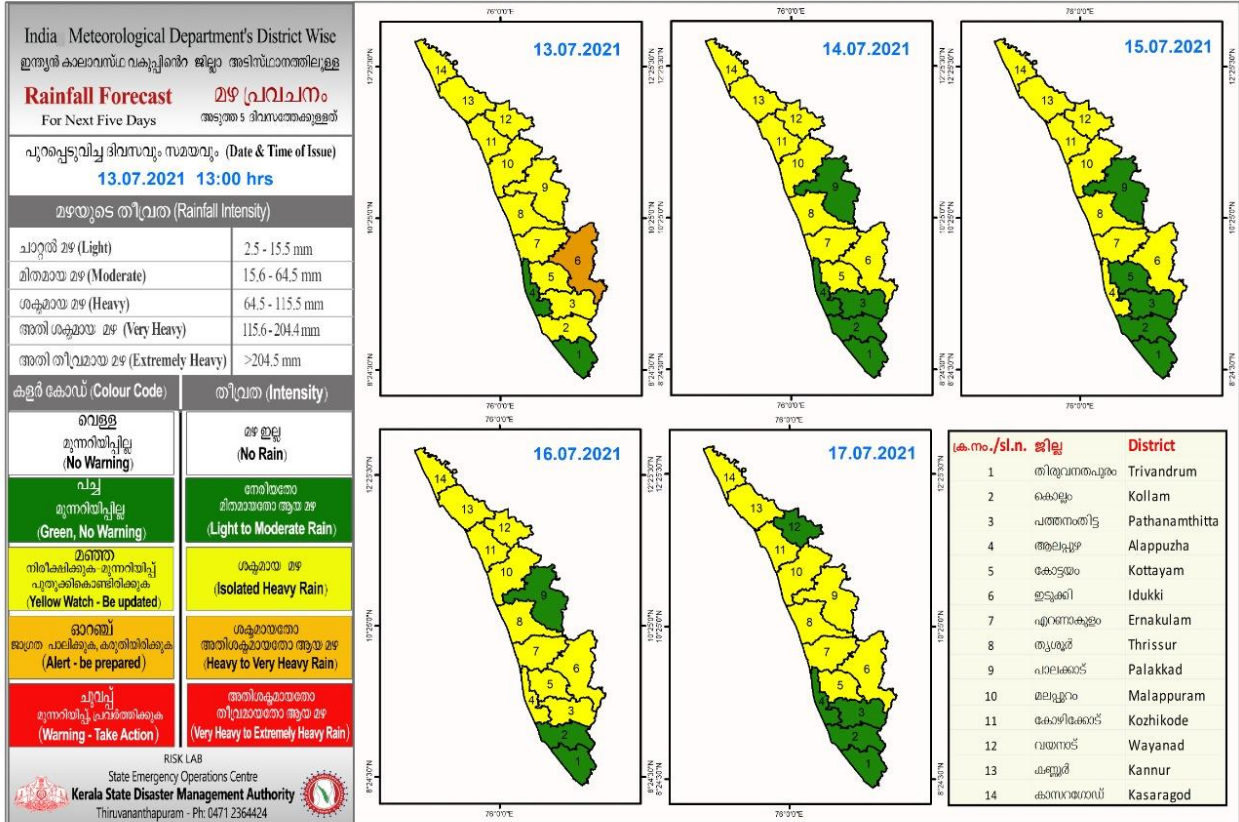

# RAINFALL

**Colour Code**

|               |  |
|---------------|--|
| No Warnings   | No Alerts നിലവിൽ മുന്നറിയിപ്പുകൾ ഇല്ല        |
| Blue നീല      | 1st Stage of alert ഒന്നാംഘട്ട മുന്നറിയിപ്പ്  |
| Orange ഓറഞ്ച് | 2nd Stage of alert രണ്ടാംഘട്ട മുന്നറിയിപ്പ്  |
| Red ചുവപ്പ്   | 3rd Stage of alert മൂന്നാംഘട്ട മുന്നറിയിപ്പ് |