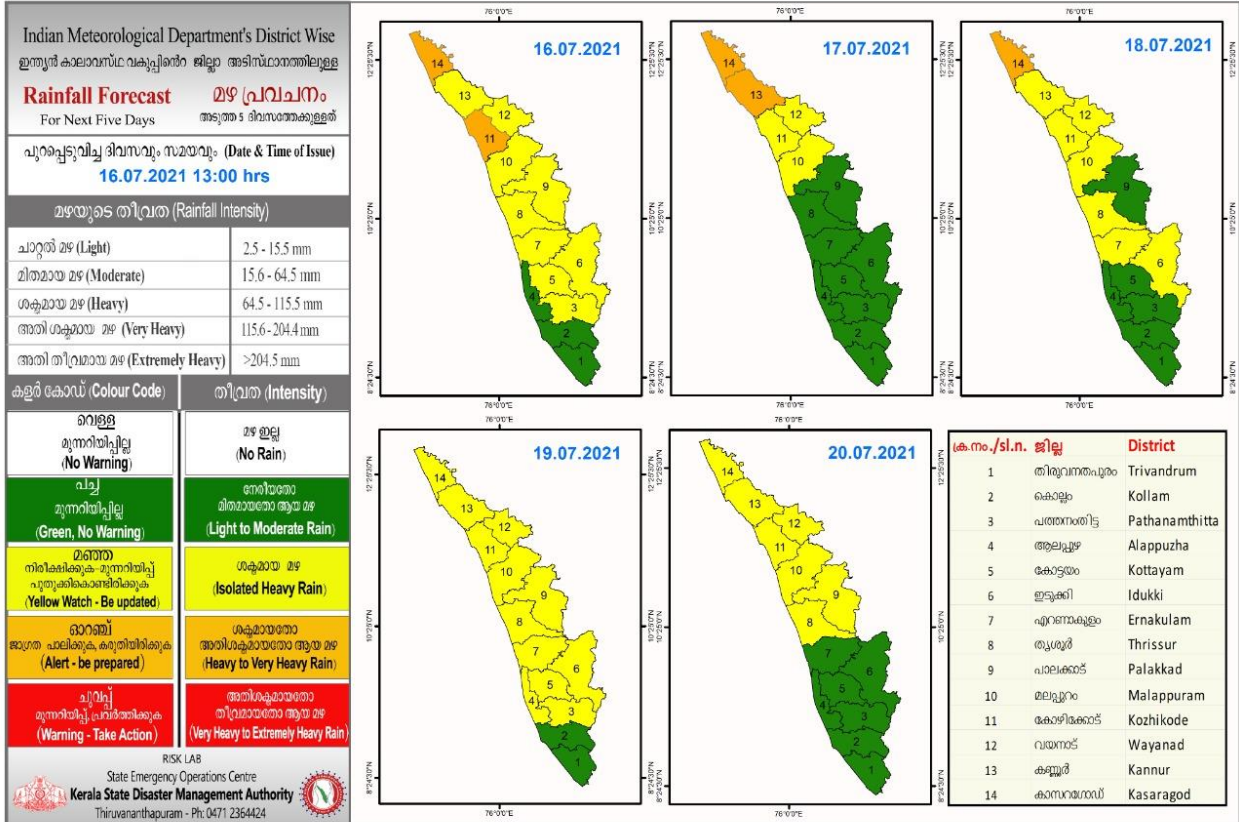

RAINFALL

KSEB RESERVOIR STATISTICS

അലേർട്ട് നിലനിൽക്കുന്ന കേരളത്തിലെ പ്രധാന അണക്കെട്ടുകളിലെ (KSEB) ദിവസേനയുള്ള ജലനിരപ്പ് സംബന്ധിച്ചുള്ള വിവരം
16/07/2021, 11 am

Daily Water Levels Details of Main Power Generation Dams with Alert (KSEB) in Kerala

No.നം.	Reservoir അണക്കെട്ട്	District ജില്ല	നിലവിലെ ജലനിരപ്പ് Water Level as on date (m)	Colour Code (Today's Alert)	പുറത്ത് വിട്ടുന വെള്ളം Spill (cumecs)
1	കല്ലാർകുട്ടി Kallarkutti	ഇടുക്കി Idukki	456.30	Red Alert	40.31
2	പൊരിങ്ങൽകുത്ത് Poringalkuthu	Thrissur തൃശൂർ	420.60	Red Alert	131.07
3	ലോവർ പെരിയാർ Lower Periyar	ഇടുക്കി Idukki	253.00	Red Alert	38.65
4	മുഴിയാർ Muzhiyar	പത്തനംതിട്ട Pathanamthitta	191.25	Red Alert	5.4
Colour Code					
No Warnings		No Alerts നിലവിൽ മുന്നറിയിപ്പുകൾ ഇല്ല			
Blue നീല		1st Stage of alert ഒന്നാംഘട്ട മുന്നറിയിപ്പ്			
Orange ഓറഞ്ച്		2nd Stage of alert രണ്ടാംഘട്ട മുന്നറിയിപ്പ്			
Red ചുവപ്പ്		3rd Stage of alert മൂന്നാംഘട്ട മുന്നറിയിപ്പ്			
Yellow - മഞ്ഞ		Dams releasing water today മുൻകരുതലിന്റെ ഭാഗമായി നിലവിൽ നിയന്ത്രിത അളവിൽ വെള്ളം പുറത്തുകൊടുക്കി വിട്ടുന അണക്കെട്ടുകൾ			